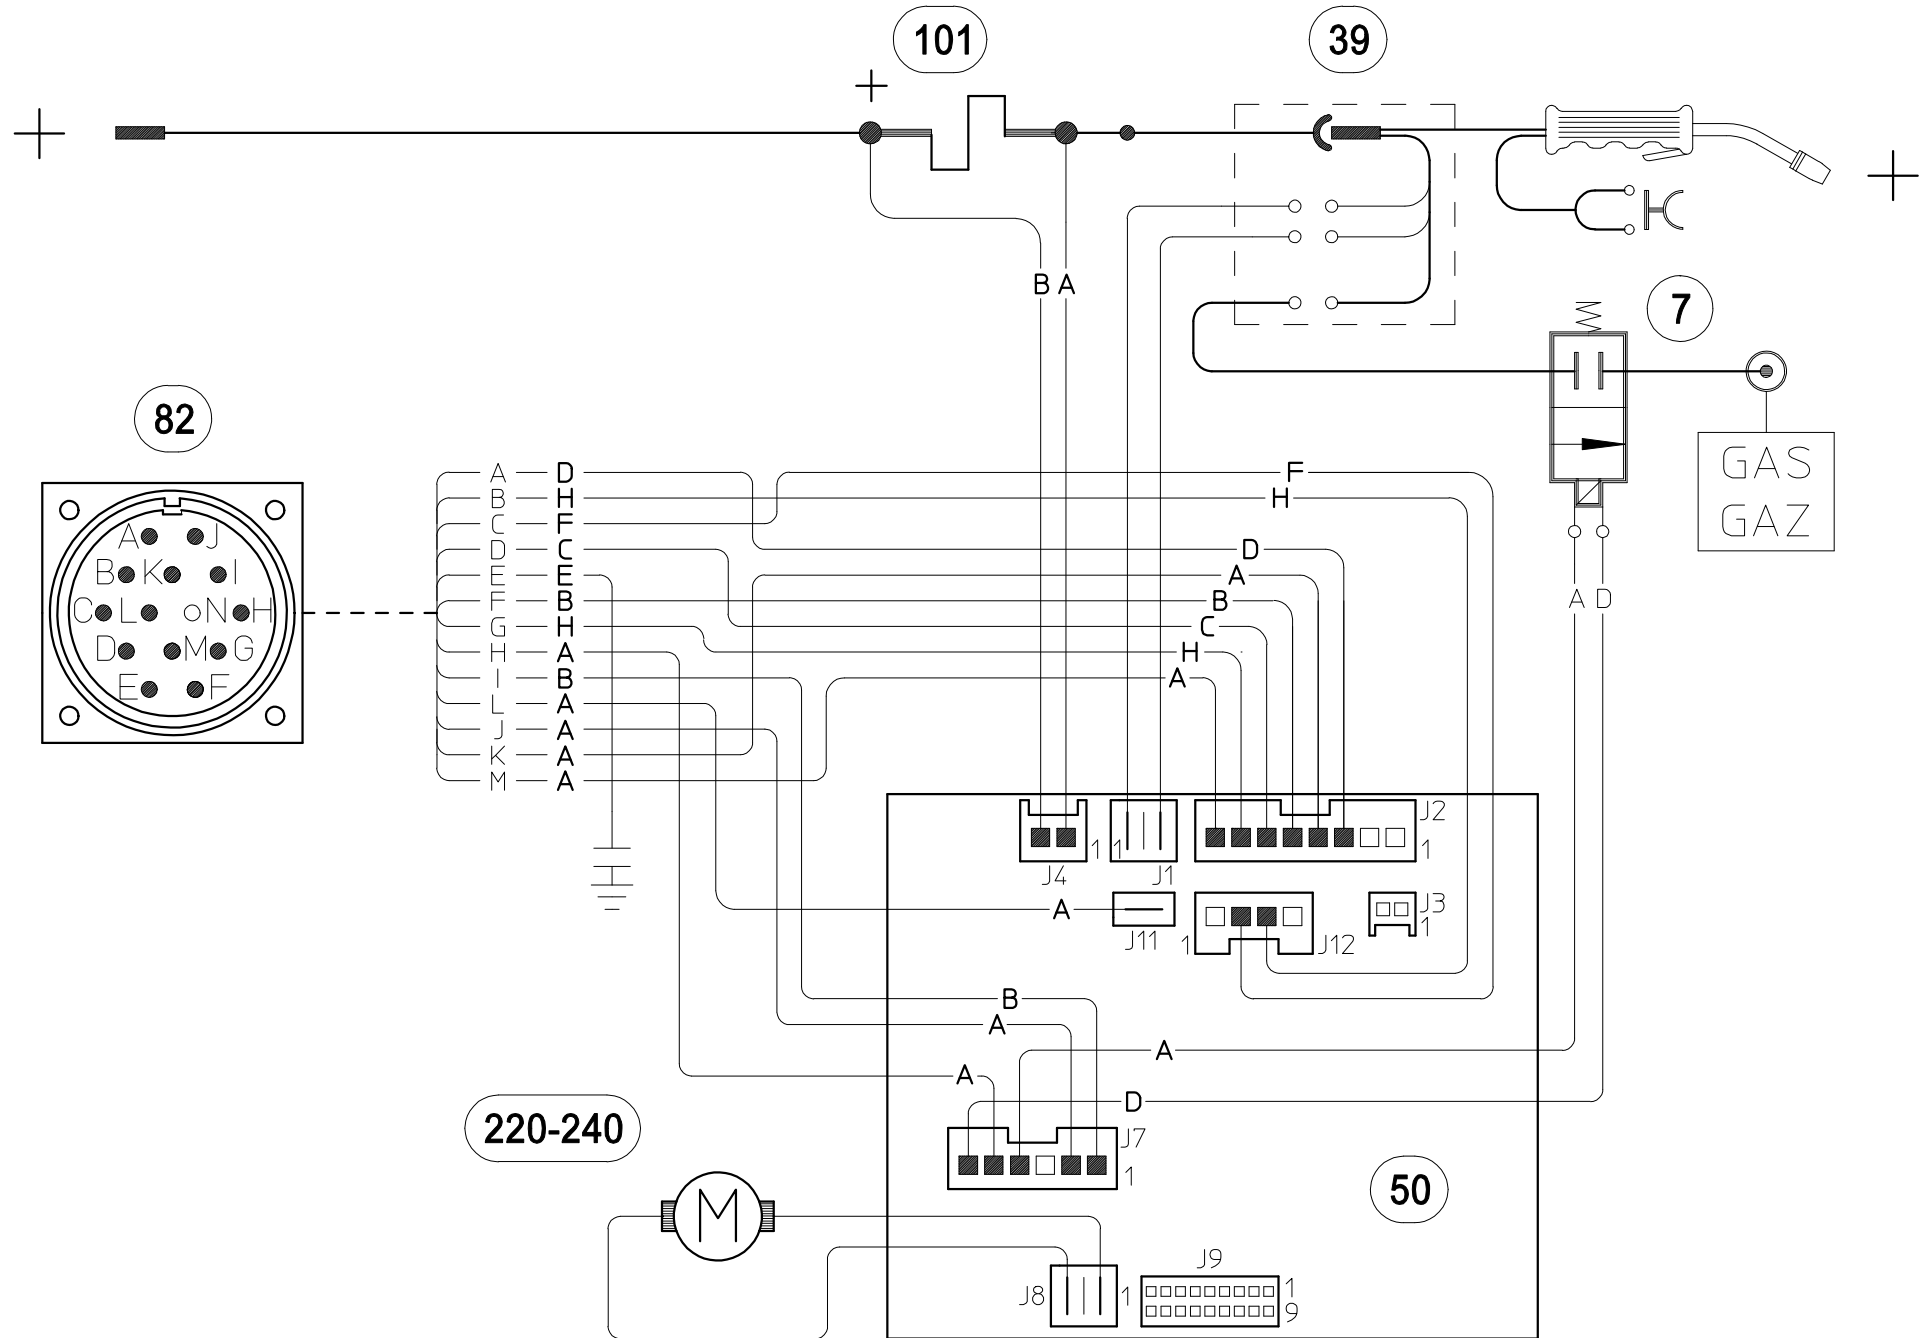

Art. 5_50_024-025 : SCHEMA ELETTRICO - WIRING DIAGRAM - ELEKTRISCHER SCHALTPLAN - SCHEMA ELECTRIQUE - ESQUEMA ELECTRICO

	Codifica colori cablaggio elettrico	Wiring diagram colour code	Farben-Codierung elektrische Schaltplan	Codification couleurs schéma électrique	Codificación colores cableado eléctrico	Codificação cores conjunto eléctrico de cabos
A	Nero	Black	Schwarz	Noir	Negro	Negro
B	Rosso	Red	Rot	Rouge	Rojo	Vermelho
C	Grigio	Grey	Grau	Gris	Gris	Cinzento
D	Bianco	White	Weiss	Blanc	Blanco	Branco
E	Verde	Green	Gruen	Vert	Verde	Verde
F	Viola	Purple	Violett	Violet	Violeta	Violeta
G	Giallo	Yellow	Gelb	Jaune	Amarillo	Amarelo
H	Blu	Blue	Blau	Bleu	Azul	Azul
K	Marrone	Brown	Braun	Marron	Marron	Castanho
J	Arancione	Orange	Orange	Orange	Nardnja	Alaranjado
I	Rosa	Pink	Rosa	Rose	Rosa	Rosa
L	Rosa-nero	Pink-black	Rosa-schwarz	Rose-noir	Rosa-negro	Rosa-negro
M	Grigio-viola	Grey-purple	Grau-violett	Gris-violet	Gris-violeta	Cinzento-violeta
N	Bianco-viola	White-purple	Weiss-violett	Blanc-violet	Blanco-violeta	Branco-violeta
O	Bianco-nero	White-black	Weiss-schwarz	Blanc-noir	Blanco-negro	Branco-negro
P	Grigio-blu	Grey-blue	Grau-blau	Gris-bleu	Gris-azul	Cinzento-azul
Q	Bianco-rosso	White-red	Weiss-rot	Blanc-rouge	Blanco-rojo	Branco-vermelho
R	Grigio-rosso	Grey-red	Grau-rot	Gris-rouge	Gris-rojo	Cinzento-vermelho
S	Bianco-blu	White-blue	Weiss-blau	Blanc-bleu	Blanco-azul	Branco-azul
T	Nero-blu	Black-blue	Schwarz-blau	Noir-bleu	Negro-azul	Negro-azul
U	Giallo-verde	Yellow-green	Gelb-gruen	Jaune-vert	Amarillo-verde	Amarelo-verde