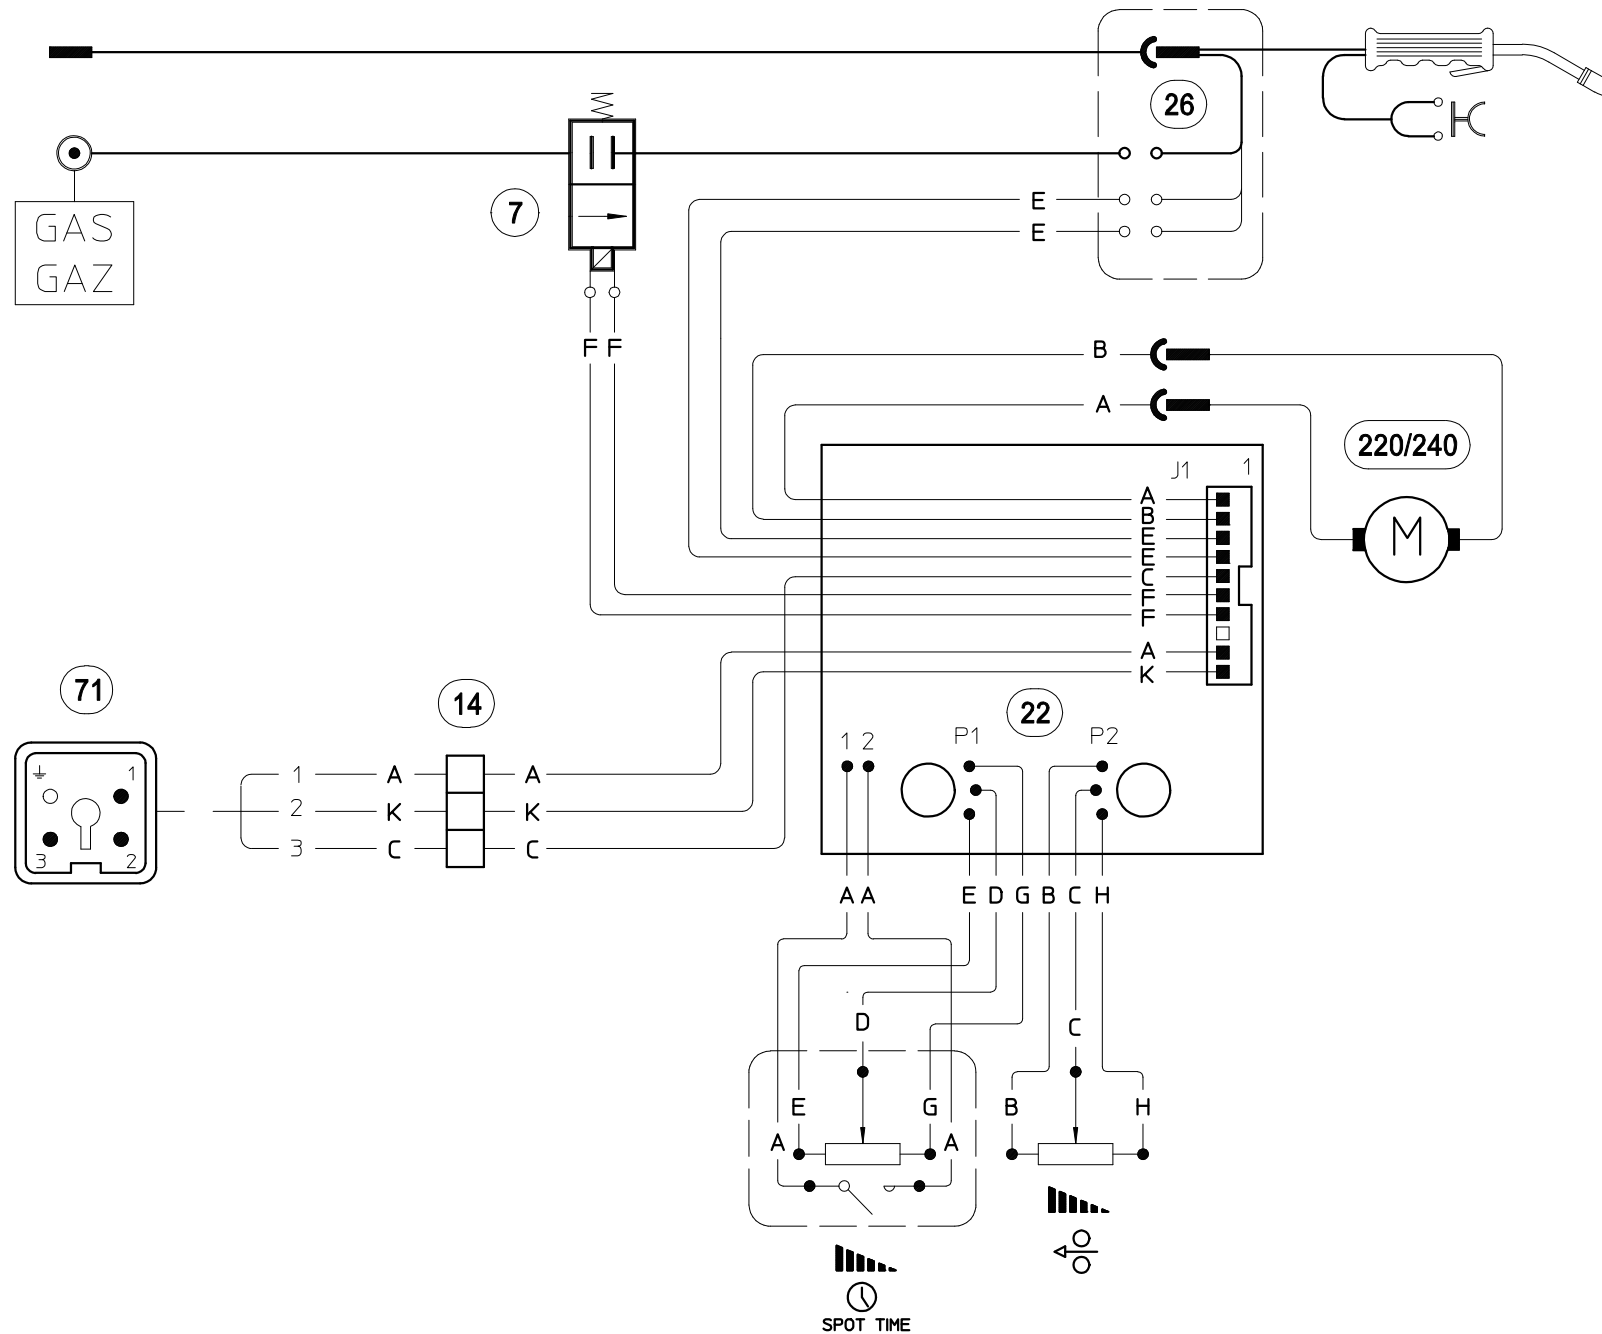

Art. 550034-035: SCHEMA ELETTRICO - WIRING DIAGRAM - ELEKTRISCHER SCHALTPLAN - SCHEMA ELECTRIQUE - ESQUEMA ELECTRICO

	Codifica colori cablaggio elettrico	Wiring diagram colour code	Farben-Codierung elektrische Schaltplan	Codification couleurs schéma électrique	Codificación colores cableado eléctrico	Codificação cores conjunto eléctrico de cabos
A	Nero	Black	Schwarz	Noir	Negro	Negro
B	Rosso	Red	Rot	Rouge	Rojo	Vermelho
C	Grigio	Grey	Grau	Gris	Gris	Cinzento
D	Bianco	White	Weiss	Blanc	Blanco	Branco
E	Verde	Green	Gruen	Vert	Verde	Verde
F	Viola	Purple	Violett	Violet	Violeta	Violeta
G	Giallo	Yellow	Gelb	Jaune	Amarillo	Amarelo
H	Blu	Blue	Blau	Bleu	Azul	Azul
K	Marrone	Brown	Braun	Marron	Marron	Castanho
J	Arancione	Orange	Orange	Orange	Nardnja	Alaranjado
I	Rosa	Pink	Rosa	Rose	Rosa	Rosa
L	Rosa-nero	Pink-black	Rosa-schwarz	Rose-noir	Rosa-negro	Rosa-negro
M	Grigio-viola	Grey-purple	Grau-violett	Gris-violet	Gris-violeta	Cinzento-violeta
N	Bianco-viola	White-purple	Weiss-violett	Blanc-violet	Blanco-violeta	Branco-violeta
O	Bianco-nero	White-black	Weiss-schwarz	Blanc-noir	Blanco-negro	Branco-negro
P	Grigio-blu	Grey-blue	Grau-blau	Gris-bleu	Gris-azul	Cinzento-azul
Q	Bianco-rosso	White-red	Weiss-rot	Blanc-rouge	Blanco-rojo	Branco-vermelho
R	Grigio-rosso	Grey-red	Grau-rot	Gris-rouge	Gris-rojo	Cinzento-vermelho
S	Bianco-blu	White-blue	Weiss-blau	Blanc-bleu	Blanco-azul	Branco-azul
T	Nero-blu	Black-blue	Schwarz-blau	Noir-bleu	Negro-azul	Negro-azul
U	Giallo-verde	Yellow-green	Gelb-gruen	Jaune-vert	Amarillo-verde	Amarelo-verde