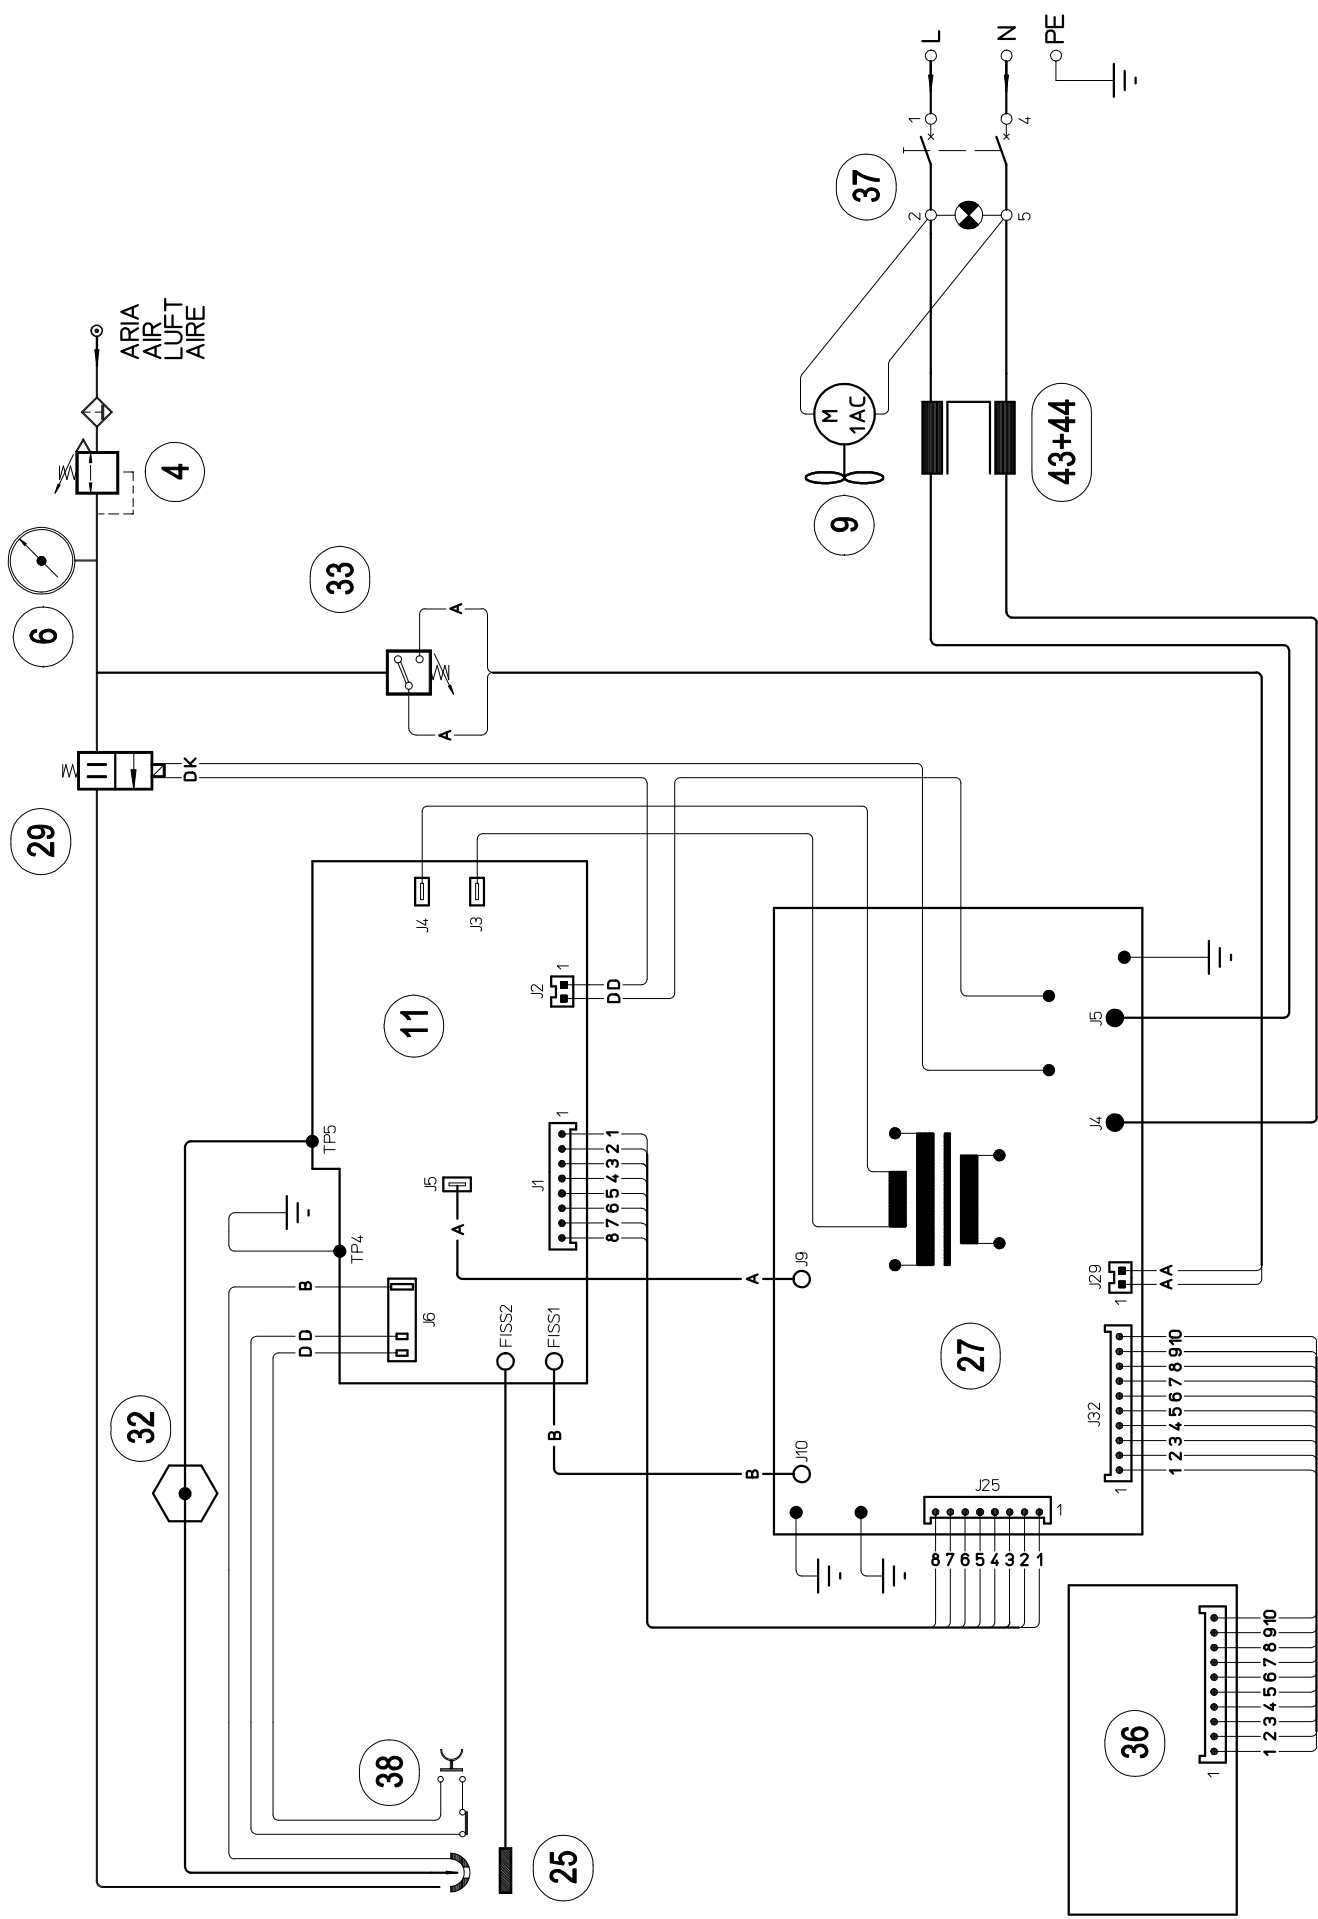

Art. 487: SCHEMA ELETRICO - WIRING DIAGRAM - ELEKTRISCHER SCHALTPLAN - SCHEMA ELECTRIQUE - ESQUEMA ELECTRICO

	<b>Codifica colori cablaggio elettrico</b>	<b>Wiring diagram colour code</b>	<b>Farben-Codierung elektrische Schaltplan</b>	<b>Codification couleurs schéma électrique</b>	<b>Codificación colores cableado eléctrico</b>	<b>Codificação cores conjunto eléctrico de cabos</b>
<b>A</b>	Nero	Black	Schwarz	Noir	Negro	Negro
<b>B</b>	Rosso	Red	Rot	Rouge	Rojo	Vermelho
<b>C</b>	Grigio	Grey	Grau	Gris	Gris	Cinzento
<b>D</b>	Bianco	White	Weiss	Blanc	Blanco	Branco
<b>E</b>	Verde	Green	Gruen	Vert	Verde	Verde
<b>F</b>	Viola	Purple	Violett	Violet	Violeta	Violeta
<b>G</b>	Giallo	Yellow	Gelb	Jaune	Amarillo	Amarelo
<b>H</b>	Blu	Blue	Blau	Bleu	Azul	Azul
<b>K</b>	Marrone	Brown	Braun	Marron	Marron	Castanho
<b>J</b>	Arancione	Orange	Orange	Orange	Nardnja	Alaranjado
<b>I</b>	Rosa	Pink	Rosa	Rose	Rosa	Rosa
<b>L</b>	Rosa-nero	Pink-black	Rosa-schwarz	Rose-noir	Rosa-negro	Rosa-negro
<b>M</b>	Grigio-viola	Grey-purple	Grau-violett	Gris-violet	Gris-violeta	Cinzento-violeta
<b>N</b>	Bianco-viola	White-purple	Weiss-violett	Blanc-violet	Blanco-violeta	Branco-violeta
<b>O</b>	Bianco-nero	White-black	Weiss-schwarz	Blanc-noir	Blanco-negro	Branco-negro
<b>P</b>	Grigio-blu	Grey-blue	Grau-blau	Gris-bleu	Gris-azul	Cinzento-azul
<b>Q</b>	Bianco-rosso	White-red	Weiss-rot	Blanc-rouge	Blanco-rojo	Branco-vermelho
<b>R</b>	Grigio-rosso	Grey-red	Grau-rot	Gris-rouge	Gris-rojo	Cinzento-vermelho
<b>S</b>	Bianco-blu	White-blue	Weiss-blau	Blanc-bleu	Blanco-azul	Branco-azul
<b>T</b>	Nero-blu	Black-blue	Schwarz-blau	Noir-bleu	Negro-azul	Negro-azul
<b>U</b>	Giallo-verde	Yellow-green	Gelb-gruen	Jaune-vert	Amarillo-verde	Amarelo-verde