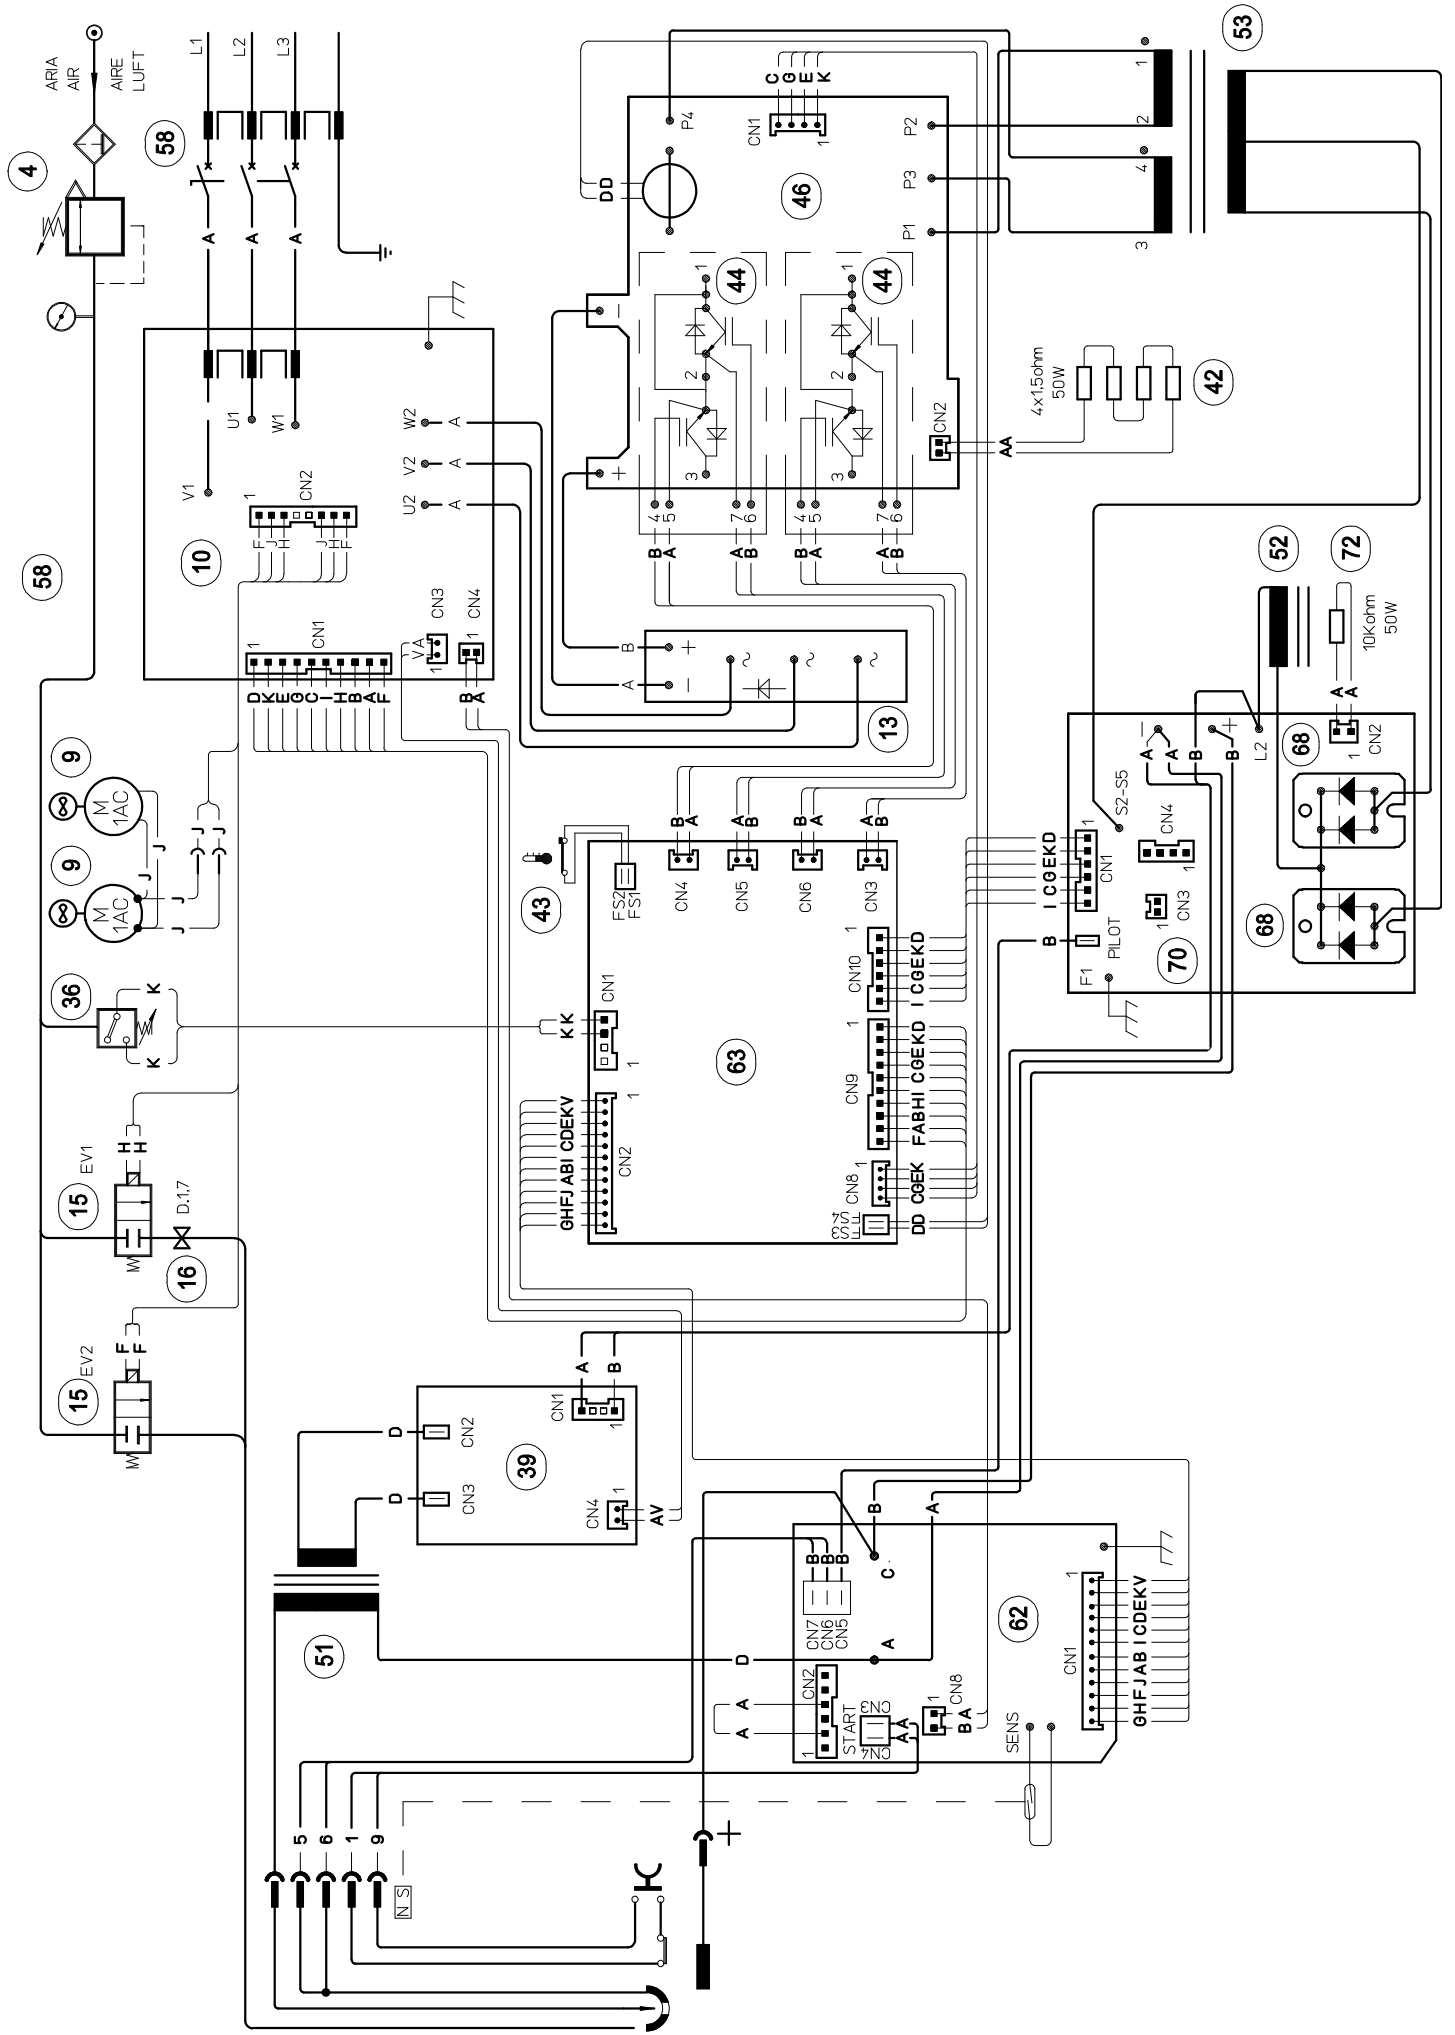

Art. 497 : SCHEMA ELETTICO - WIRING DIAGRAM - ELEKTRISCHER SCHALTPLAN - ESQUEMA ELECTRIQUE - ESQUEMA ELECTRICO

	<b>Codifica colori cablaggio elettrico</b>	<b>Wiring diagram colour code</b>	<b>Farben-Codierung elektrische Schaltplan</b>	<b>Codification couleurs schéma électrique</b>	<b>Codificación colores cableado eléctrico</b>	<b>Codificação cores conjunto eléctrico de cabos</b>
<b>A</b>	Nero	Black	Schwarz	Noir	Negro	Negro
<b>B</b>	Rosso	Red	Rot	Rouge	Rojo	Vermelho
<b>C</b>	Grigio	Grey	Grau	Gris	Gris	Cinzento
<b>D</b>	Bianco	White	Weiss	Blanc	Blanco	Branco
<b>E</b>	Verde	Green	Gruen	Vert	Verde	Verde
<b>F</b>	Viola	Purple	Violett	Violet	Violeta	Violeta
<b>G</b>	Giallo	Yellow	Gelb	Jaune	Amarillo	Amarelo
<b>H</b>	Blu	Blue	Blau	Bleu	Azul	Azul
<b>K</b>	Marrone	Brown	Braun	Marron	Marron	Castanho
<b>J</b>	Arancione	Orange	Orange	Orange	Nardnja	Alaranjado
<b>I</b>	Rosa	Pink	Rosa	Rose	Rosa	Rosa
<b>L</b>	Rosa-nero	Pink-black	Rosa-schwarz	Rose-noir	Rosa-negro	Rosa-negro
<b>M</b>	Grigio-viola	Grey-purple	Grau-violett	Gris-violet	Gris-violeta	Cinzento-violeta
<b>N</b>	Bianco-viola	White-purple	Weiss-violett	Blanc-violet	Blanco-violeta	Branco-violeta
<b>O</b>	Bianco-nero	White-black	Weiss-schwarz	Blanc-noir	Blanco-negro	Branco-negro
<b>P</b>	Grigio-blu	Grey-blue	Grau-blau	Gris-bleu	Gris-azul	Cinzento-azul
<b>Q</b>	Bianco-rosso	White-red	Weiss-rot	Blanc-rouge	Blanco-rojo	Branco-vermelho
<b>R</b>	Grigio-rosso	Grey-red	Grau-rot	Gris-rouge	Gris-rojo	Cinzento-vermelho
<b>S</b>	Bianco-blu	White-blue	Weiss-blau	Blanc-bleu	Blanco-azul	Branco-azul
<b>T</b>	Nero-blu	Black-blue	Schwarz-blau	Noir-bleu	Negro-azul	Negro-azul
<b>U</b>	Giallo-verde	Yellow-green	Gelb-gruen	Jaune-vert	Amarillo-verde	Amarelo-verde