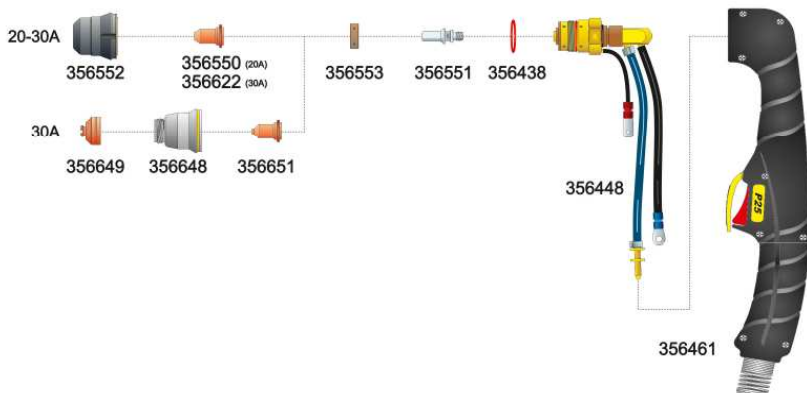

# P25

CODE	DESCRIZIONE	DESCRIPTION	BESCHREIBUNG	BLISTER pz/pcs/Stck
535447	<b>TORCIA MANUALE P25, 4 M – HAND TORCH P25, 4 M – P25-HANDBRENNER, 4 M – TORCHE MANUELLE P25, 4 M - ANTORCHA MANUAL P25, 4 M – TOCHA MANUAL P25, 4 M</b>			
356461	Impugnatura	Hand grip	Handgriff	
356448	Testina torcia	Torch head	Schneidkopf	
356438	Anello di tenuta testina OR	O-Ring for torch head	O-Ring-Dichtung für Kopf	20
356551.B	Elettrodo	Electrode	Elektrode	10
356553.B	Diffusore isolante	Insulating diffuser	Isolierender Diffusor	5
356550.B	Ugello Ø 0,6 mm	Nozzle Ø 0,6 mm	Düse, Ø 0,6 mm	10
356622.B	Ugello Ø 0,8 mm	Nozzle Ø 0,8 mm	Düse, Ø 0,8 mm	10
356651.B	Ugello fino a 40A per distanziale contatto	Nozzle up to 40A for contact spacer	Düse, bis zu 40 A für Kontaktdistanzstück	10
356648.B	Portaugello per distanziale contatto	Nozzle holder for contact spacer	Düsenhalter für Kontaktdistanzstück	1
356649.B	Distanziale per taglio contatto	Contact cutting shield cap	Distanzstück für Kontaktschneiden	2
356552.B	Porta ugello	Tip holder	Düsenhalter	1
CODE	DESIGNATION	DENOMINACION	DESCRIÇÃO	BLISTER pcs/pzs/pçs
356461	Poignée	Empuñadura	Empunhadura	
356448	Tête torche	Cabeza	Cabecinha	
356438	Bague d'étanchéité (OR)	Anillo de sello cabeza (OR)	Anel de vedação (OR)	20
356551.B	Electrode	Electrodo	Eléctrodo	10
356553.B	Diffuseur isolant	Difusor aislante	Difusor isolante	5
356550.B	Buse Ø 0,6 mm	Inyector Ø 0,6 mm	Injetor Ø 0,6 mm	10
356622.B	Buse Ø 0,8 mm	Inyector Ø 0,8 mm	Injetor Ø 0,8 mm	10
356651.B	Buse jusqu'à 40 A pour entretoise contact	Inyector hasta 40 A para espaciador corte contacto	Injetor até 40 A para espaçador corte contato	10
356648.B	Porte-buse pour entretoise découpe contact	Porta-inyector para espaciador corte contacto	Porta injetor para espaçador corte contato	1
356649.B	Entretoise découpe contact	Espaciador corte contacto	Espaçador corte contato	2
356552.B	Porte-buse	Porta-inyector	Porta injetor	1