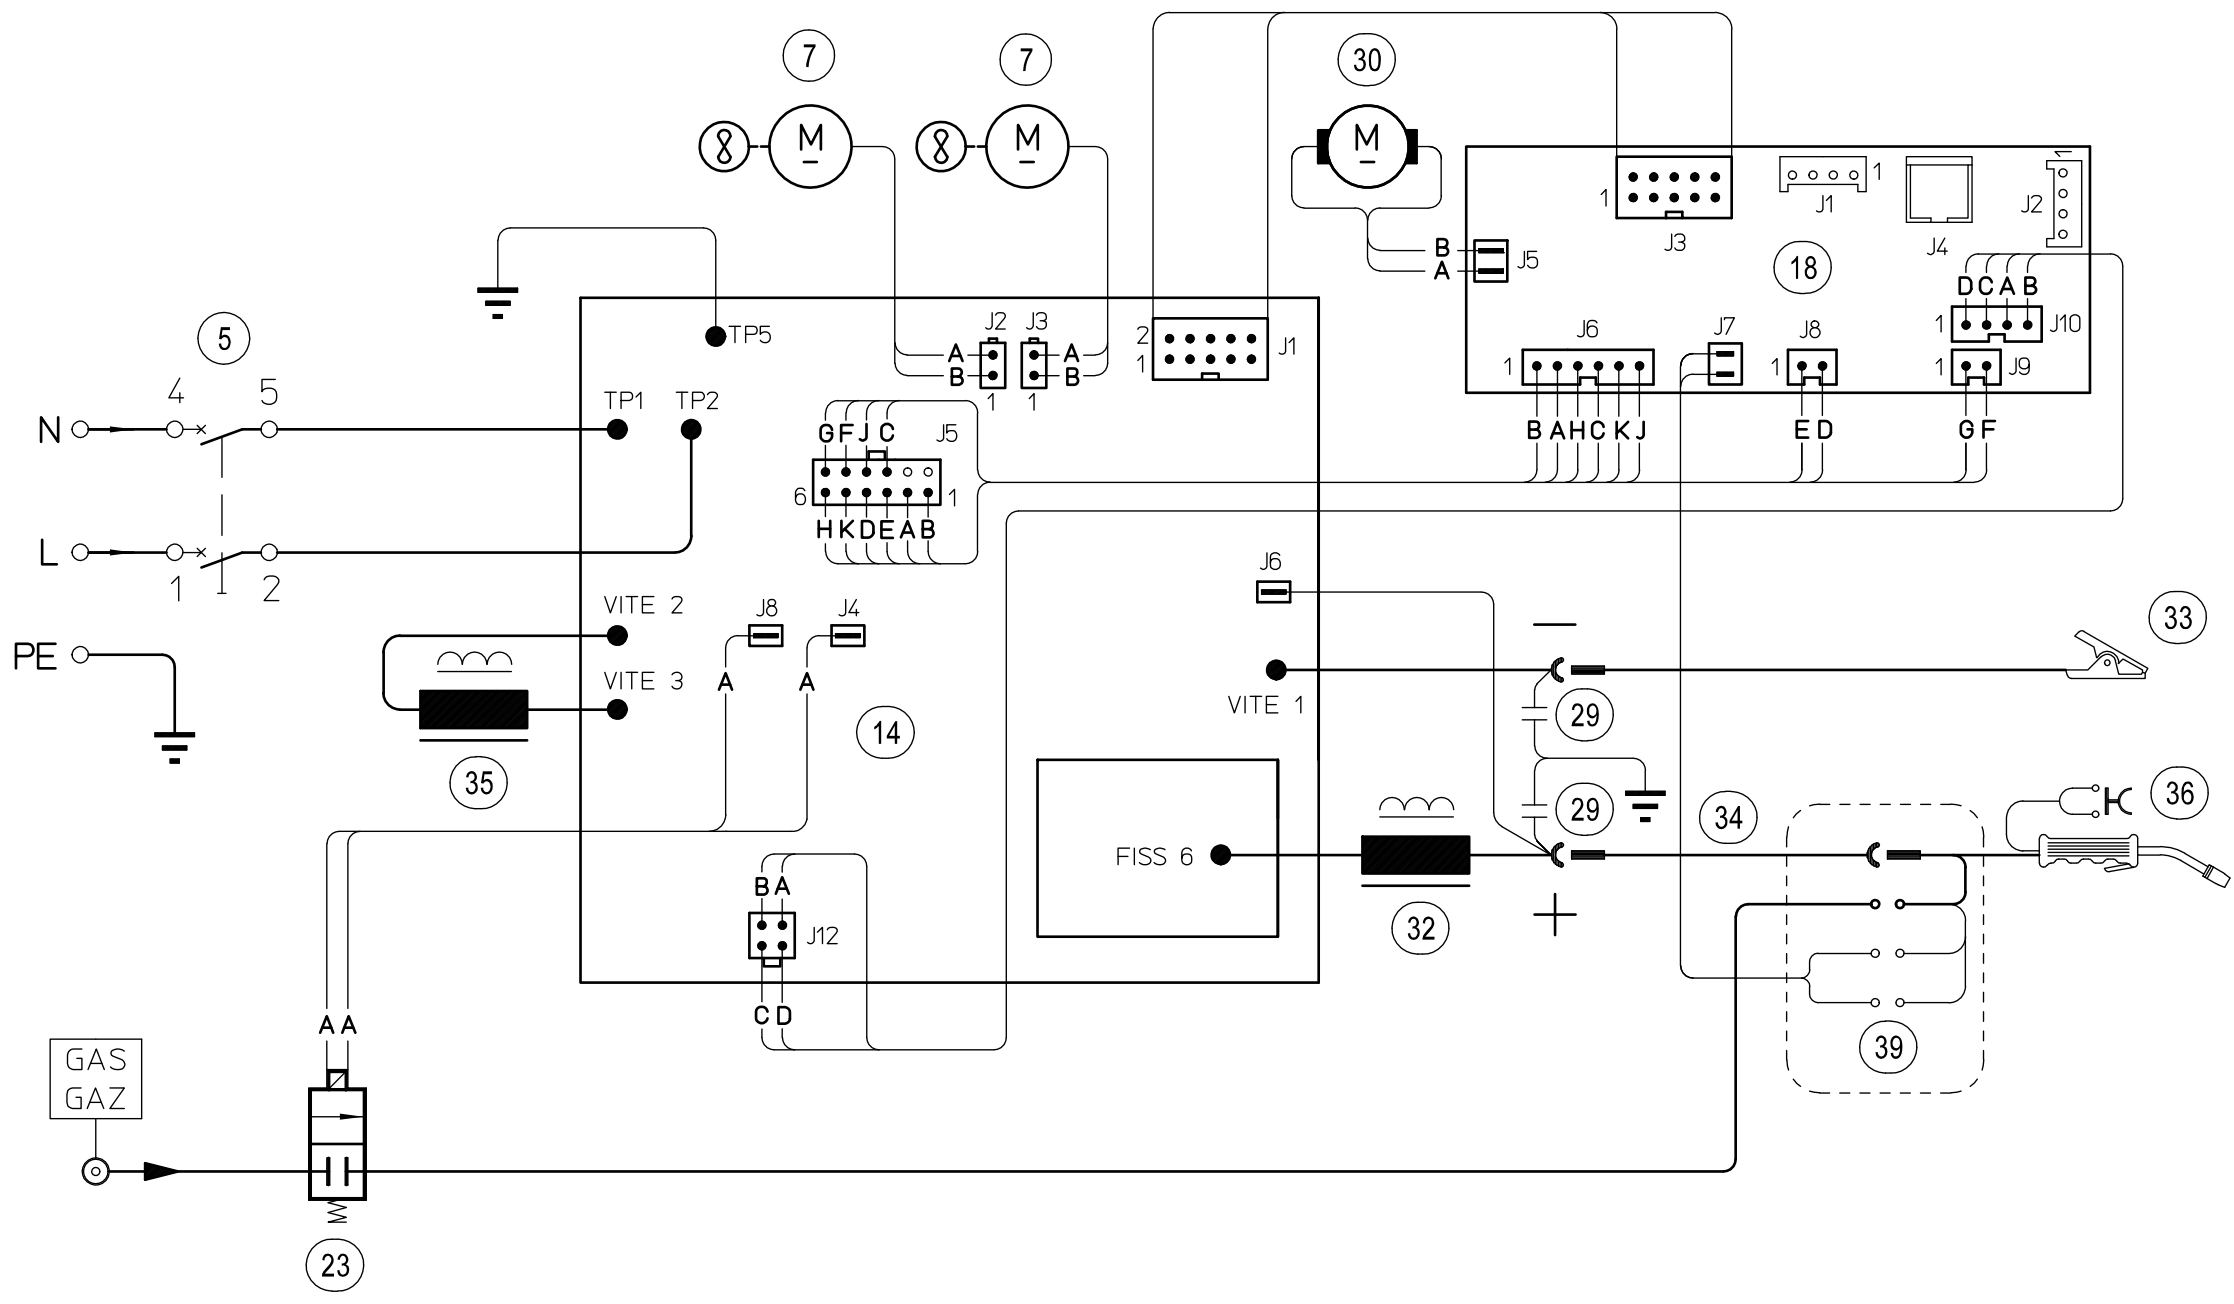

Art. 228: SCHEMA ELETTRICO - WIRING DIAGRAM - ELEKTRISCHER SCHALTPLAN - SCHEMA ELECTRIQUE - ESQUEMA ELECTRICO

	Codifica colori cablaggio elettrico	Wiring diagram colour code	Farben-Codierung elektrische Schaltplan	Codification couleurs schéma électrique	Codificación colores cableado eléctrico	Codificação cores conjunto eléctrico de cabos
A	Nero	Black	Schwarz	Noir	Negro	Negro
B	Rosso	Red	Rot	Rouge	Rojo	Vermelho
C	Grigio	Grey	Grau	Gris	Gris	Cinzento
D	Bianco	White	Weiss	Blanc	Blanco	Branco
E	Verde	Green	Gruen	Vert	Verde	Verde
F	Viola	Purple	Violett	Violet	Violeta	Violeta
G	Giallo	Yellow	Gelb	Jaune	Amarillo	Amarelo
H	Blu	Blue	Blau	Bleu	Azul	Azul
K	Marrone	Brown	Braun	Marron	Marron	Castanho
J	Arancione	Orange	Orange	Orange	Nardnja	Alaranjado
I	Rosa	Pink	Rosa	Rose	Rosa	Rosa
L	Rosa-nero	Pink-black	Rosa-schwarz	Rose-noir	Rosa-negro	Rosa-negro
M	Grigio-viola	Grey-purple	Grau-violett	Gris-violet	Gris-violeta	Cinzento-violeta
N	Bianco-viola	White-purple	Weiss-violett	Blanc-violet	Blanco-violeta	Branco-violeta
O	Bianco-nero	White-black	Weiss-schwarz	Blanc-noir	Blanco-negro	Branco-negro
P	Grigio-blu	Grey-blue	Grau-blau	Gris-bleu	Gris-azul	Cinzento-azul
Q	Bianco-rosso	White-red	Weiss-rot	Blanc-rouge	Blanco-rojo	Branco-vermelho
R	Grigio-rosso	Grey-red	Grau-rot	Gris-rouge	Gris-rojo	Cinzento-vermelho
S	Bianco-blu	White-blue	Weiss-blau	Blanc-bleu	Blanco-azul	Branco-azul
T	Nero-blu	Black-blue	Schwarz-blau	Noir-bleu	Negro-azul	Negro-azul
U	Giallo-verde	Yellow-green	Gelb-gruen	Jaune-vert	Amarillo-verde	Amarelo-verde