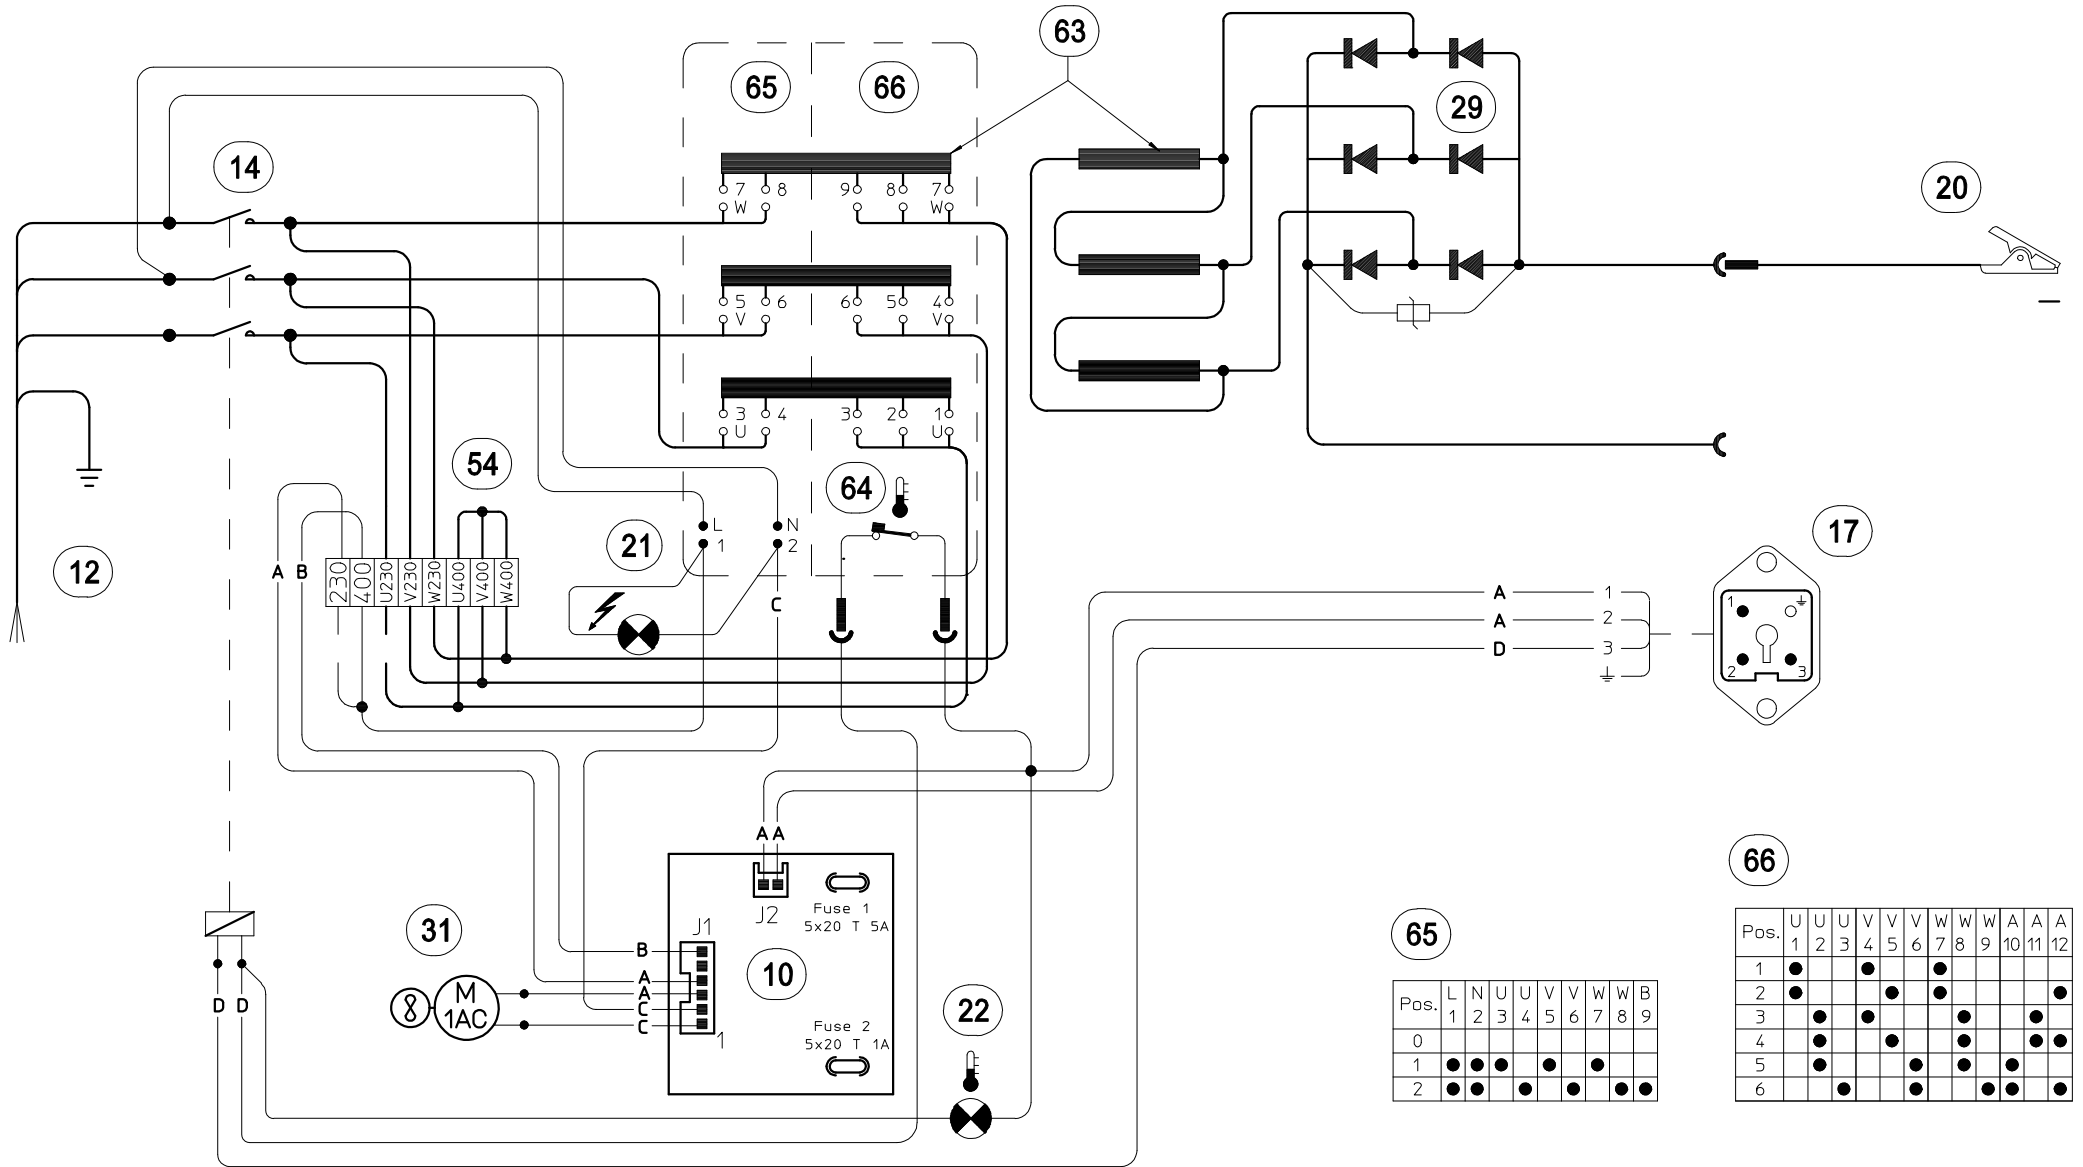

Art. 277: SCHEMA ELETTRICO - WIRING DIAGRAM - ELEKTRISCHER SCHALTPLAN - SCHEMA ELECTRIQUE - ESQUEMA ELECTRICO

	Codifica colori cablaggio elettrico	Wiring diagram colour code	Farben-Codierung elektrische Schaltplan	Codification couleurs schéma électrique	Codificación colores cableado eléctrico	Codificação cores conjunto eléctrico de cabos
A	Nero	Black	Schwarz	Noir	Negro	Negro
B	Rosso	Red	Rot	Rouge	Rojo	Vermelho
C	Grigio	Grey	Grau	Gris	Gris	Cinzento
D	Bianco	White	Weiss	Blanc	Blanco	Branco
E	Verde	Green	Gruen	Vert	Verde	Verde
F	Viola	Purple	Violett	Violet	Violeta	Violeta
G	Giallo	Yellow	Gelb	Jaune	Amarillo	Amarelo
H	Blu	Blue	Blau	Bleu	Azul	Azul
K	Marrone	Brown	Braun	Marron	Marron	Castanho
J	Arancione	Orange	Orange	Orange	Nardnja	Alaranjado
I	Rosa	Pink	Rosa	Rose	Rosa	Rosa
L	Rosa-nero	Pink-black	Rosa-schwarz	Rose-noir	Rosa-negro	Rosa-negro
M	Grigio-viola	Grey-purple	Grau-violett	Gris-violet	Gris-violeta	Cinzento-violeta
N	Bianco-viola	White-purple	Weiss-violett	Blanc-violet	Blanco-violeta	Branco-violeta
O	Bianco-nero	White-black	Weiss-schwarz	Blanc-noir	Blanco-negro	Branco-negro
P	Grigio-blu	Grey-blue	Grau-blau	Gris-bleu	Gris-azul	Cinzento-azul
Q	Bianco-rosso	White-red	Weiss-rot	Blanc-rouge	Blanco-rojo	Branco-vermelho
R	Grigio-rosso	Grey-red	Grau-rot	Gris-rouge	Gris-rojo	Cinzento-vermelho
S	Bianco-blu	White-blue	Weiss-blau	Blanc-bleu	Blanco-azul	Branco-azul
T	Nero-blu	Black-blue	Schwarz-blau	Noir-bleu	Negro-azul	Negro-azul
U	Giallo-verde	Yellow-green	Gelb-gruen	Jaune-vert	Amarillo-verde	Amarelo-verde