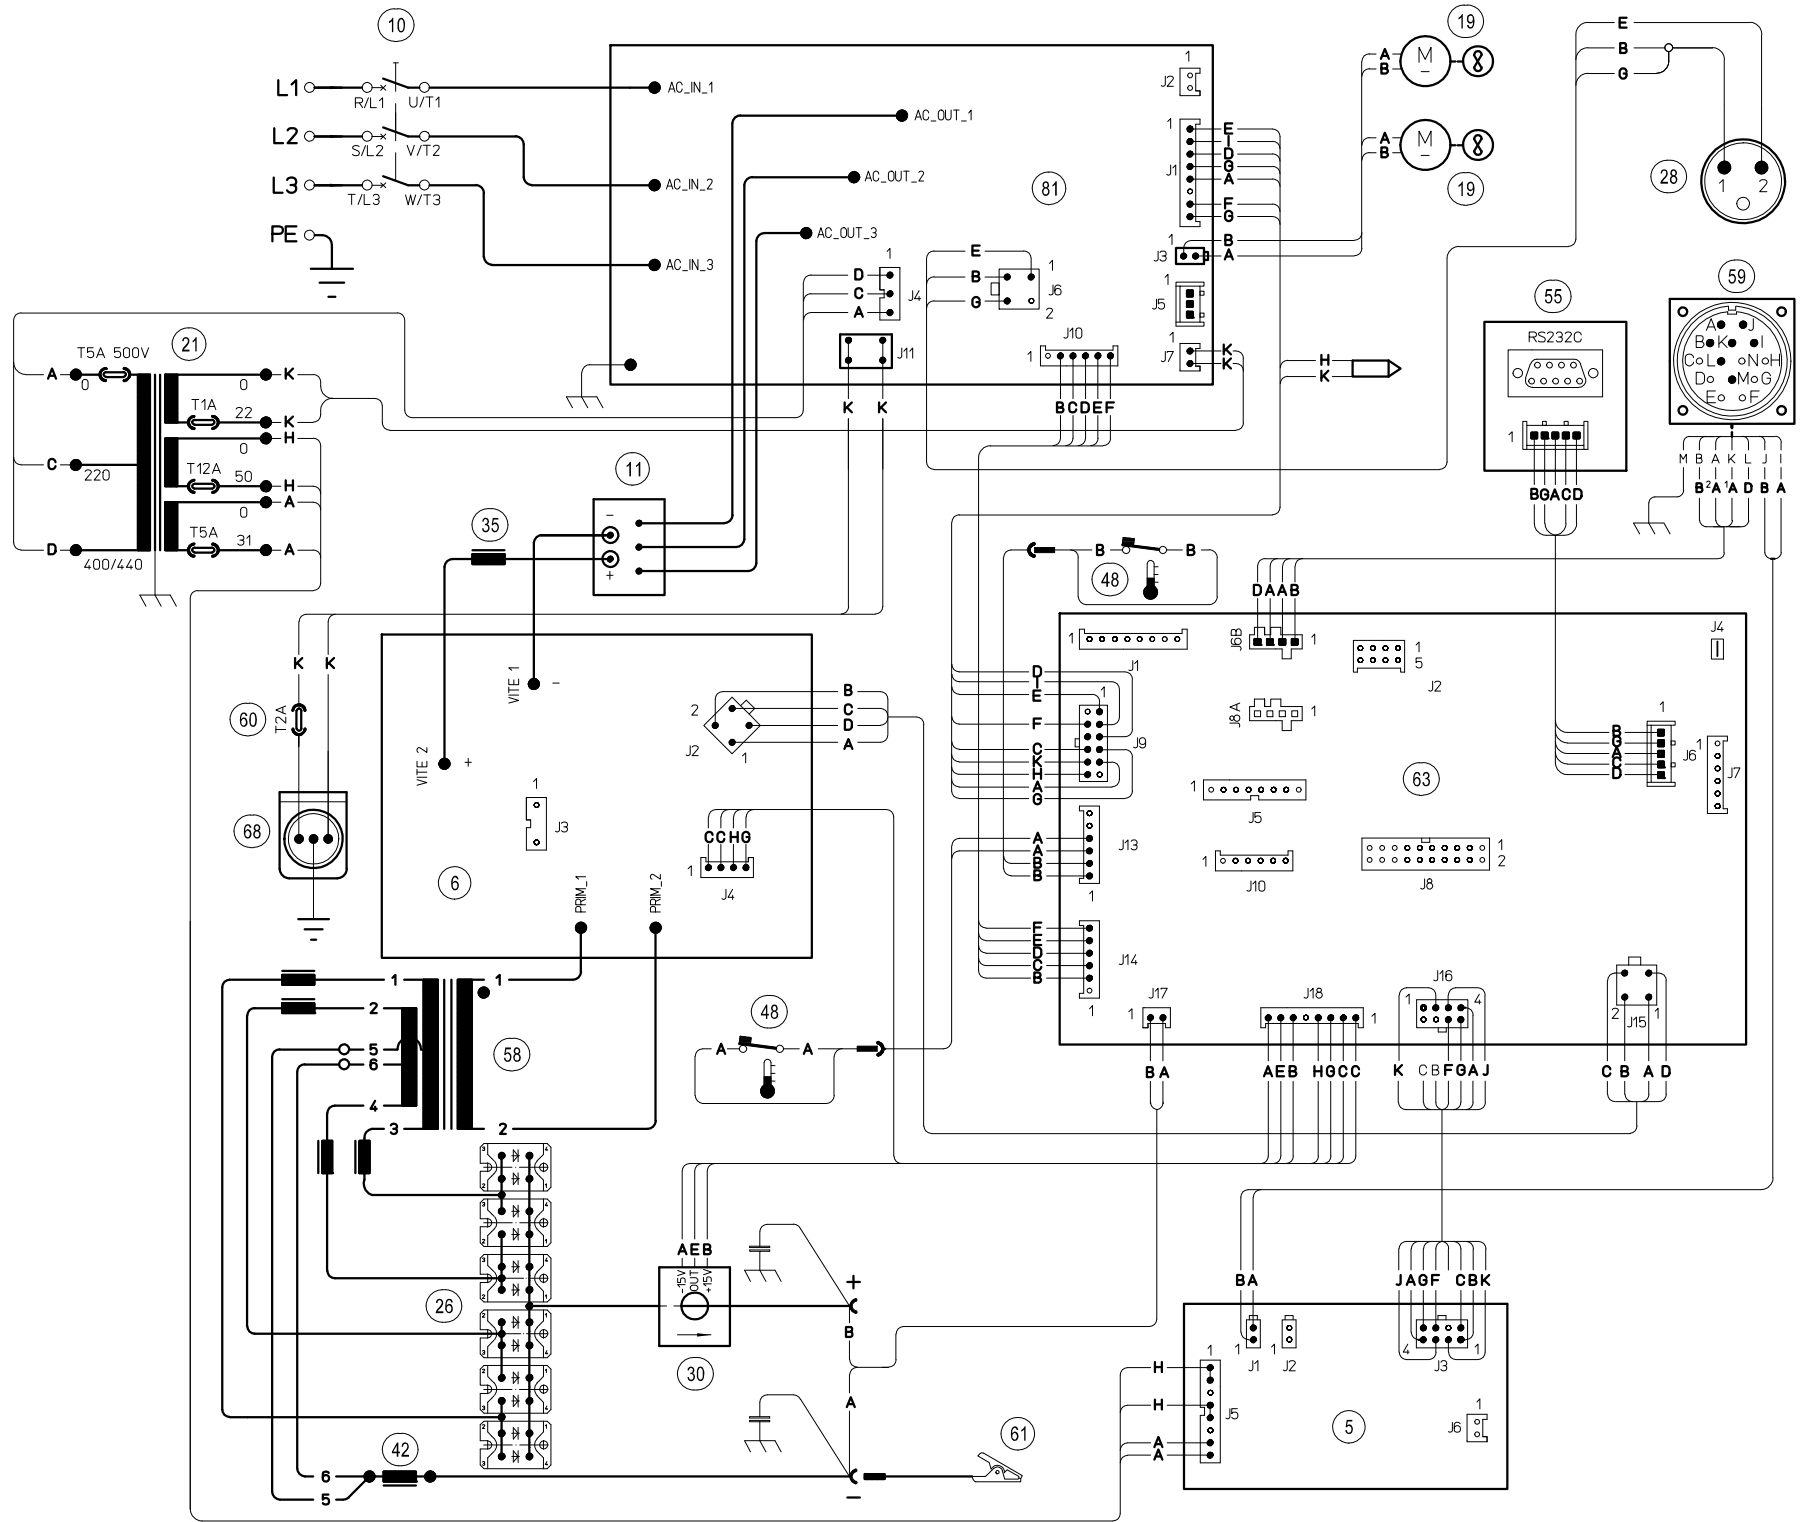

Art. 500315: SCHEMA ELETTRICO - WIRING DIAGRAM - ELEKTRISCHER SCHALTPLAN - SCHEMA ELECTRIQUE - ESQUEMA ELECTRICO

	Codifica colori cablaggio elettrico	Wiring diagram colour code	Farben-Codierung elektrische Schaltplan	Codification couleurs schéma électrique	Codificación colores cableado eléctrico	Codificação cores conjunto eléctrico de cabos
A	Nero	Black	Schwarz	Noir	Negro	Negro
B	Rosso	Red	Rot	Rouge	Rojo	Vermelho
C	Grigio	Grey	Grau	Gris	Gris	Cinzento
D	Bianco	White	Weiss	Blanc	Blanco	Branco
E	Verde	Green	Gruen	Vert	Verde	Verde
F	Viola	Purple	Violett	Violet	Violeta	Violeta
G	Giallo	Yellow	Gelb	Jaune	Amarillo	Amarelo
H	Blu	Blue	Blau	Bleu	Azul	Azul
K	Marrone	Brown	Braun	Marron	Marron	Castanho
J	Arancione	Orange	Orange	Orange	Nardnja	Alaranjado
I	Rosa	Pink	Rosa	Rose	Rosa	Rosa
L	Rosa-nero	Pink-black	Rosa-schwarz	Rose-noir	Rosa-negro	Rosa-negro
M	Grigio-viola	Grey-purple	Grau-violett	Gris-violet	Gris-violeta	Cinzento-violeta
N	Bianco-viola	White-purple	Weiss-violett	Blanc-violet	Blanco-violeta	Branco-violeta
O	Bianco-nero	White-black	Weiss-schwarz	Blanc-noir	Blanco-negro	Branco-negro
P	Grigio-blu	Grey-blue	Grau-blau	Gris-bleu	Gris-azul	Cinzento-azul
Q	Bianco-rosso	White-red	Weiss-rot	Blanc-rouge	Blanco-rojo	Branco-vermelho
R	Grigio-rosso	Grey-red	Grau-rot	Gris-rouge	Gris-rojo	Cinzento-vermelho
S	Bianco-blu	White-blue	Weiss-blau	Blanc-bleu	Blanco-azul	Branco-azul
T	Nero-blu	Black-blue	Schwarz-blau	Noir-bleu	Negro-azul	Negro-azul
U	Giallo-verde	Yellow-green	Gelb-gruen	Jaune-vert	Amarillo-verde	Amarelo-verde