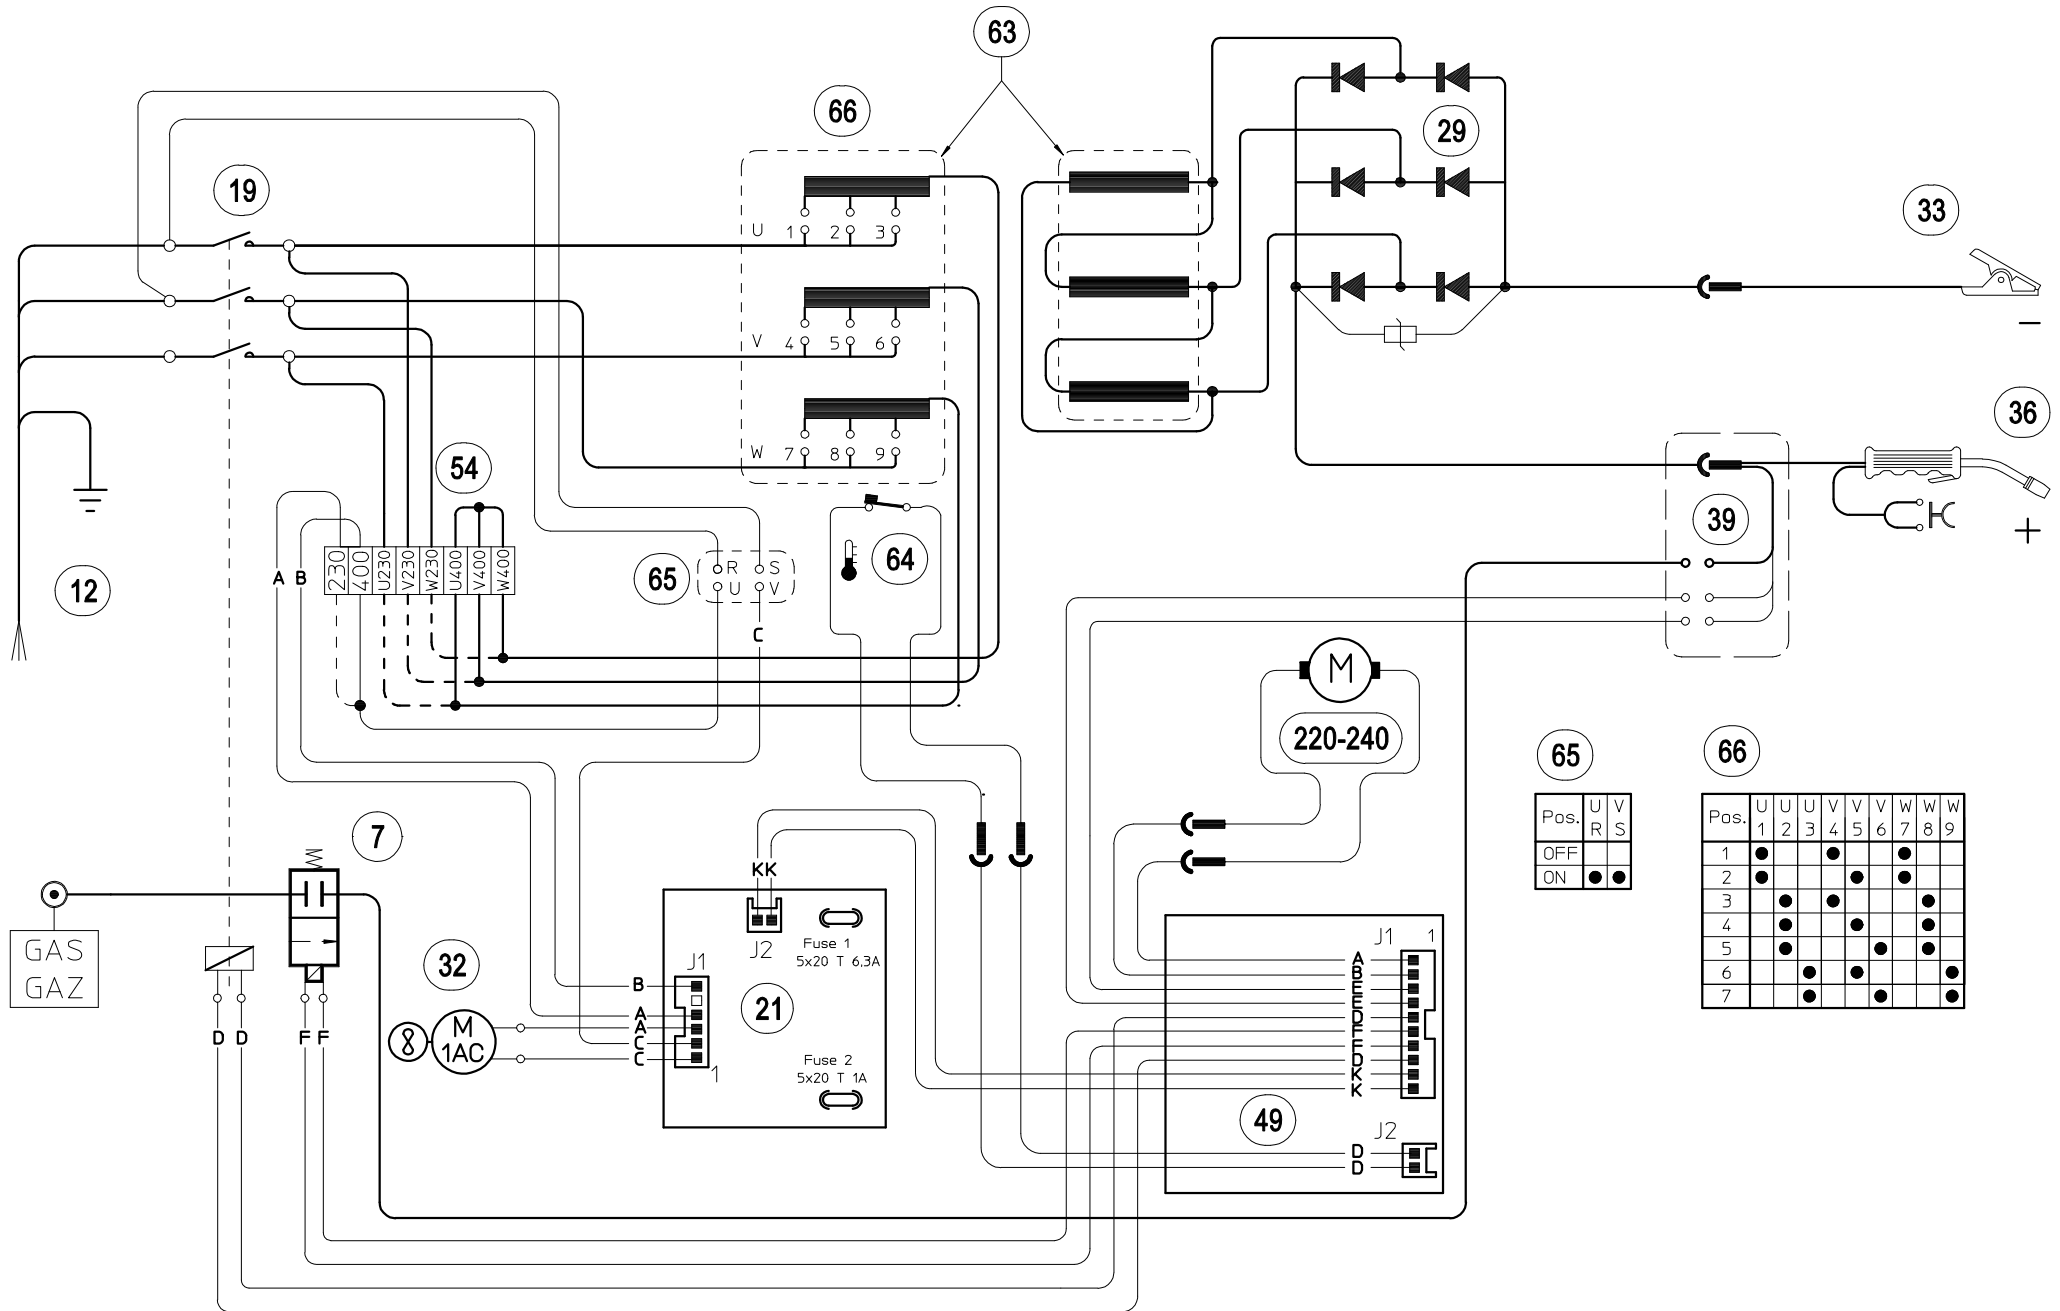

Art. 256: SCHEMA ELETTRICO - WIRING DIAGRAM - ELEKTRISCHER SCHALTPLAN - SCHEMA ELECTRIQUE - ESQUEMA ELECTRICO

65

Pos.	U	V
OFF		
ON	●	●

66

Pos.	U	U	U	V	V	V	W	W	W
	1	2	3	4	5	6	7	8	9
1	●			●			●		
2	●				●		●		
3		●				●		●	
4		●			●			●	
5			●			●			●
6			●		●				●
7				●		●			●