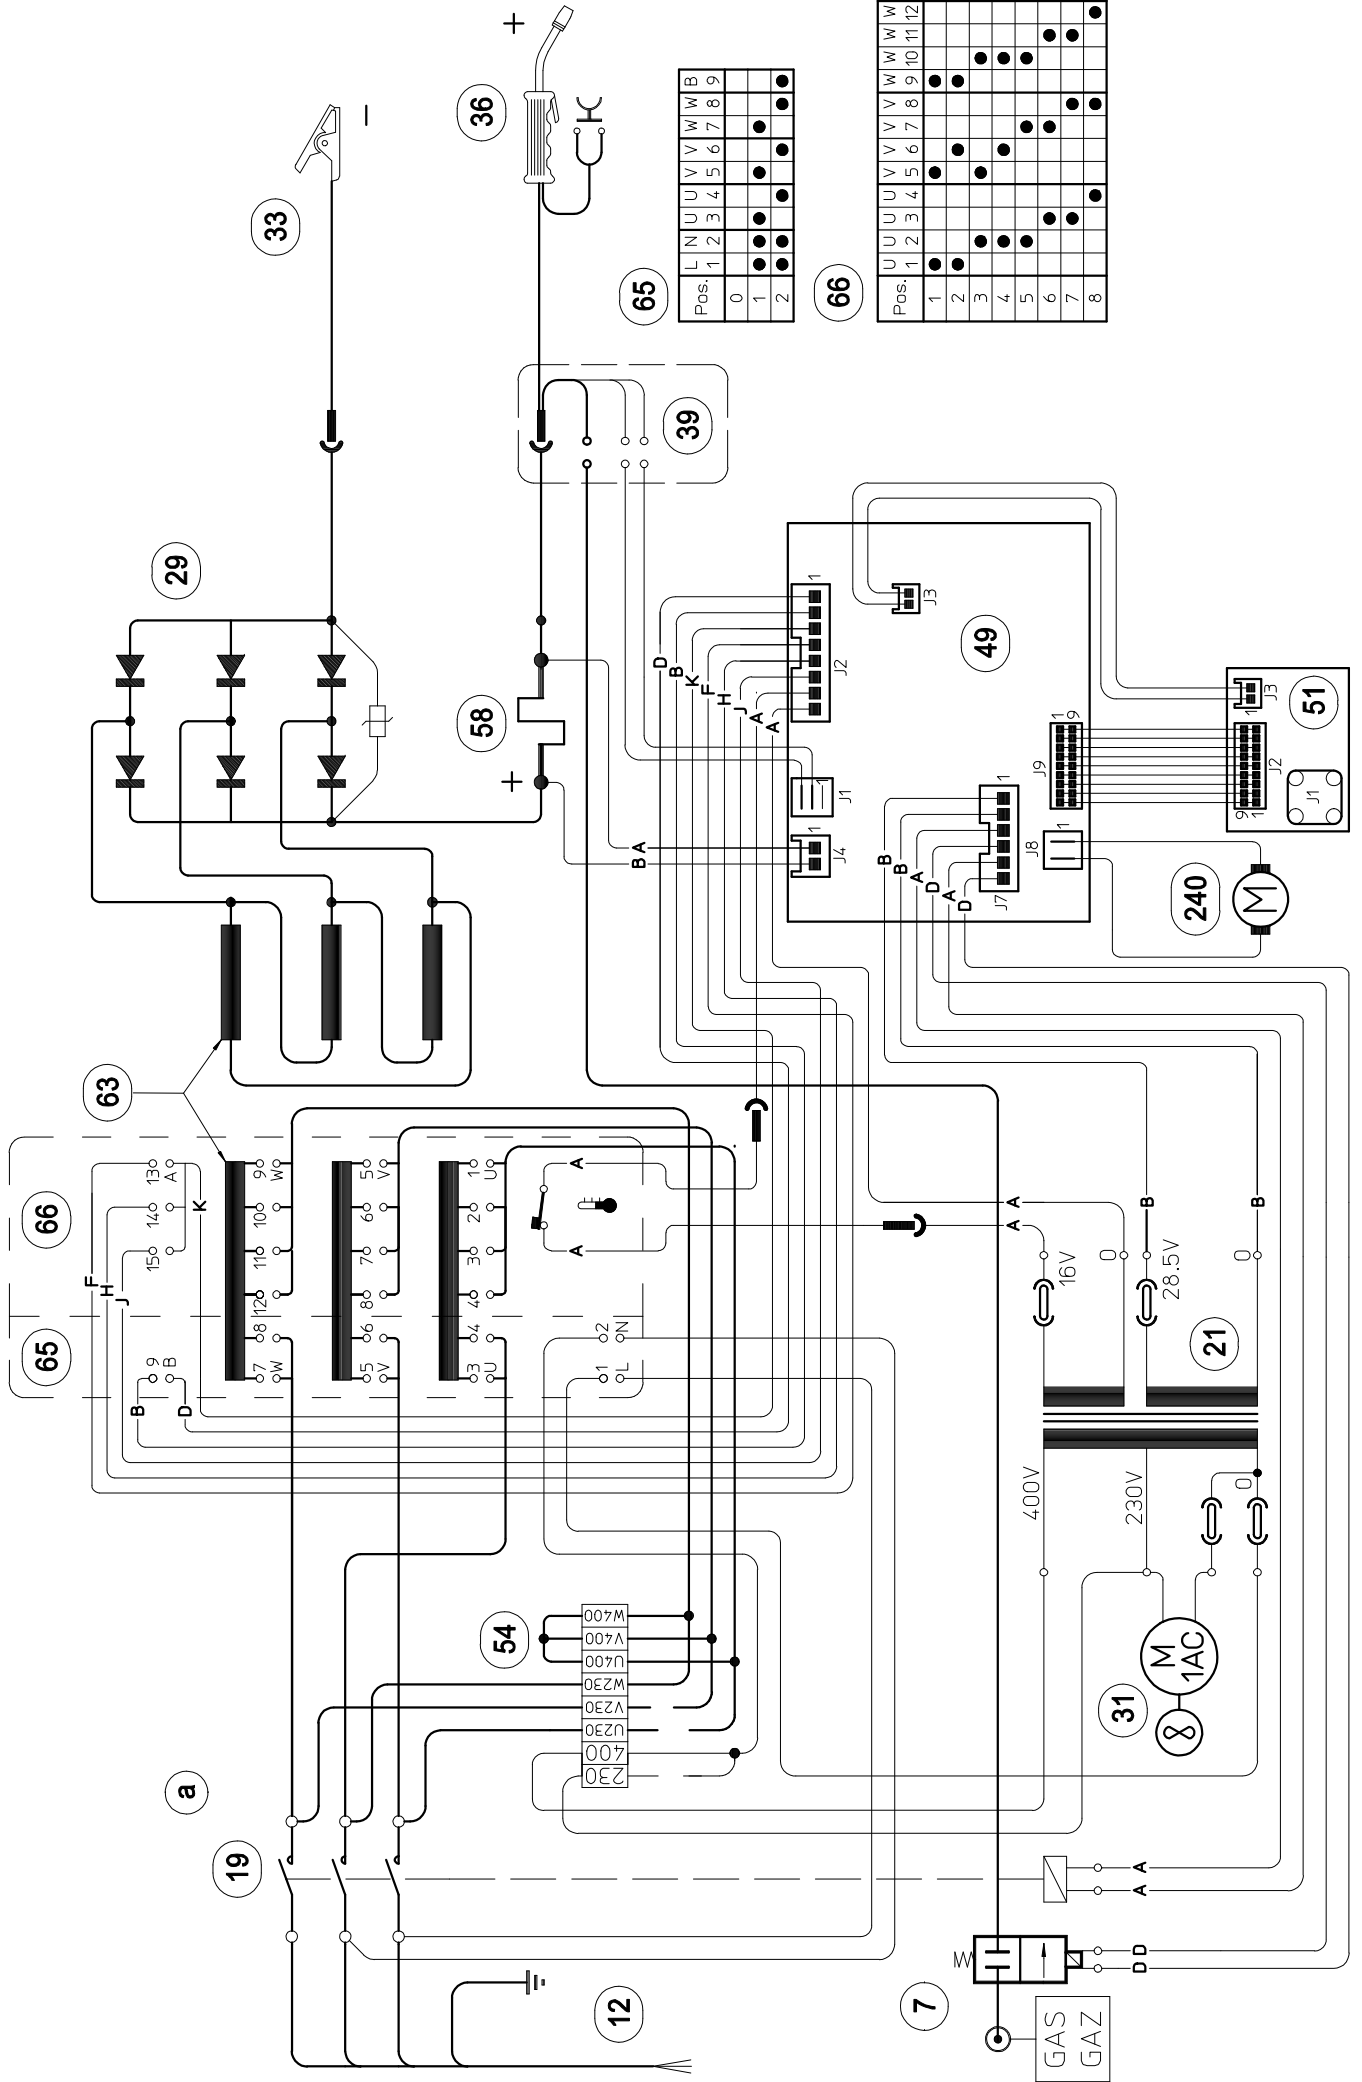

Art. 294: SCHEMA ELETRICO - WIRING DIAGRAM - ELEKTRISCHER SCHALTPLAN - SCHEMA ELECTRIQUE - ESQUEMA ELECTRICO

	Codifica colori cablaggio elettrico	Wiring diagram colour code	Farben-Codierung elektrische Schaltplan	Codification couleurs schéma électrique	Codificación colores cableado eléctrico	Codificação cores conjunto eléctrico de cabos
A	Nero	Black	Schwarz	Noir	Negro	Negro
B	Rosso	Red	Rot	Rouge	Rojo	Vermelho
C	Grigio	Grey	Grau	Gris	Gris	Cinzento
D	Bianco	White	Weiss	Blanc	Blanco	Branco
E	Verde	Green	Gruen	Vert	Verde	Verde
F	Viola	Purple	Violett	Violet	Violeta	Violeta
G	Giallo	Yellow	Gelb	Jaune	Amarillo	Amarelo
H	Blu	Blue	Blau	Bleu	Azul	Azul
K	Marrone	Brown	Braun	Marron	Marron	Castanho
J	Arancione	Orange	Orange	Orange	Nardnja	Alaranjado
I	Rosa	Pink	Rosa	Rose	Rosa	Rosa
L	Rosa-nero	Pink-black	Rosa-schwarz	Rose-noir	Rosa-negro	Rosa-negro
M	Grigio-viola	Grey-purple	Grau-violett	Gris-violet	Gris-violeta	Cinzento-violeta
N	Bianco-viola	White-purple	Weiss-violett	Blanc-violet	Blanco-violeta	Branco-violeta
O	Bianco-nero	White-black	Weiss-schwarz	Blanc-noir	Blanco-negro	Branco-negro
P	Grigio-blu	Grey-blue	Grau-blau	Gris-bleu	Gris-azul	Cinzento-azul
Q	Bianco-rosso	White-red	Weiss-rot	Blanc-rouge	Blanco-rojo	Branco-vermelho
R	Grigio-rosso	Grey-red	Grau-rot	Gris-rouge	Gris-rojo	Cinzento-vermelho
S	Bianco-blu	White-blue	Weiss-blau	Blanc-bleu	Blanco-azul	Branco-azul
T	Nero-blu	Black-blue	Schwarz-blau	Noir-bleu	Negro-azul	Negro-azul
U	Giallo-verde	Yellow-green	Gelb-gruen	Jaune-vert	Amarillo-verde	Amarelo-verde